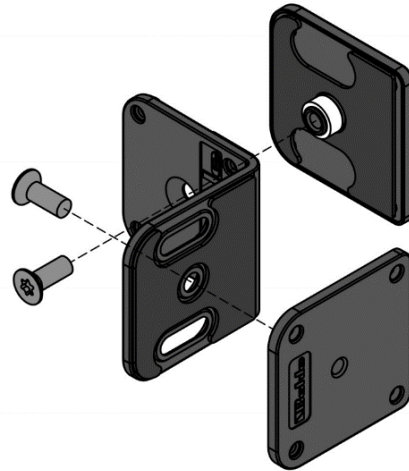

Montageanleitung · Instruction Manual · Instructions d'installation · Instrucciones de instalación · Istruzioni per l'installazione · Szerelési útmutató · Monteringsanvisning · Installatie-instructies · Инструкция по монтажу

BO 5410320
BO 5410321
BO 5410322

①

②

③

TX30

4-6 ft-lbs

10 min. -> 4-6 ft-lbs

1/4", 5/16", 3/8"