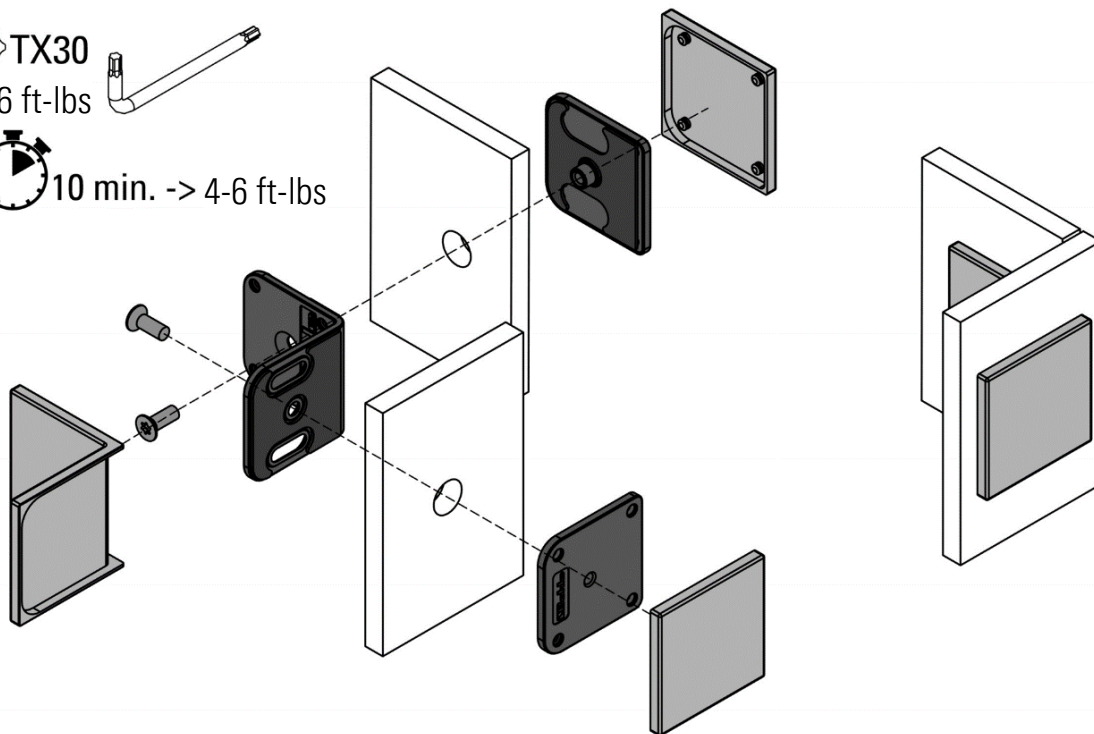

BO 5410320
BO 5410321
BO 5410322

①

②

③

TX30

4-6 ft-lbs

10 min. -> 4-6 ft-lbs

1/4", 5/16", 3/8"